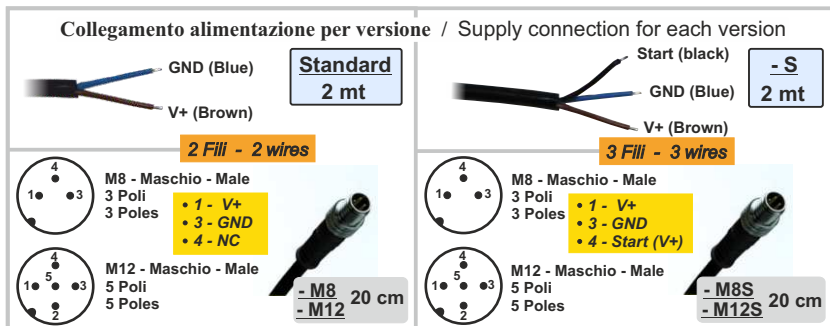

GERE Lamps

Pannelli retro illuminati per telecamere, illuminatori a luce diffusa, uso fisso o impulsivo - Back lighted panels for cameras, illuminators diffused light, use fixed or impulsive

Mod. GERE	Lunghezza Length	Altezza Height	Spessore Thickness	Area di lavoro Working area	Corrente alim. standard Standard supply current	Potenza assorbita Power consumption	Flusso luminosità generata tipica Typical luminous flux	illuminazione tipica Typical Lighting	Range temperatura lavoro Working temperature range
GERE1004-6K	10 cm	4 cm	2,5 cm	7 x 3 cm	60 mA	1,5 W	225 lumen	5000 cd/m ²	Da 0(no frost) a +45°C From 0(no frost) To +45°C
GERE1007-6K		7 cm		7 x 6 cm	120 mA	3,0 W	450 lumen		
GERE1010-6K	10 cm	10 cm	2,5 cm	7 x 9 cm	180 mA	4,5 W	675 lumen		
GERE2010-6K	20 cm	10 cm	2,5 cm	17 x 7 cm	360 mA	8,5 W	1275 lumen		
GERE3010-6K	30 cm	10 cm	2,5 cm	27 x 7 cm	540 mA	12 W	1800 lumen		
GERE0520-6K	5 cm	20 cm	3,0 cm	2 x 17 cm	120 mA	3,0 W	450 lumen		
GERE2020-6K	20 cm	20 cm	3,0 cm	16 x 16 cm	720 mA	17 W	2250 lumen		
GERE3020-6K	30 cm	20 cm	4,5 cm	26 x 16 cm	1080 mA	26,4 W	3690 lumen		
GERE3030-6K	30 cm	30 cm	4,5 cm	26 x 26 cm	1080 mA	26,4 W	3690 lumen		
GERE4030-6K	40 cm	30 cm	4,5 cm	36 x 26 cm	1560 mA	37,5 W	5625 lumen		
GERE4040-6K	40 cm	40 cm	4,5 cm	36 x 36 cm	2080 mA	50,0 W	7500 lumen		
GERE5020-6K	50 cm	20 cm	4,5 cm	46 x 16 cm	1280 mA	31,0 W	4650 lumen		
GERE5050-6K	50 cm	50 cm	4,5 cm	46 x 46 cm	3200 mA	77,0 W	11550 lumen		
GERE6020-6K	60 cm	20 cm	4,5 cm	56 x 16 cm	1520 mA	36,5 W	5775 lumen		
GERE6060-6K	60 cm	60 cm	4,5 cm	56 x 56 cm	4560 mA	110 W	16500 lumen		
CUSTOM									

Genesi LUX® a division of
Genesi Elettronica srl

GERE Options

Lampada Led / Led lamp
- Alimentazione: 24 Vdc Supply: 24Vdc
- Grado di protezione: IP40 Protection degree: IP40
- Illuminatore sistemi ispezione con telecamere illuminator for vision systems with cameras