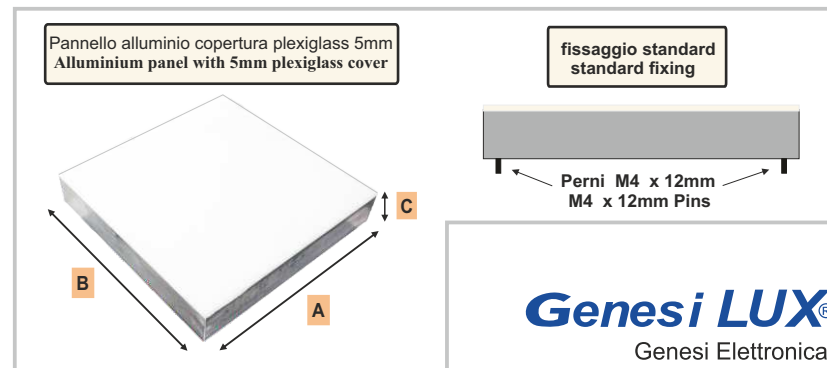

GERE Lamps

Pannelli retro illuminati per telecamere, illuminatori a luce diffusa, uso fisso o impulsivo - Back lighted panels for cameras, illuminators diffused light, use fixed or impulsive

Mod. GERE	Lunghezza Length	Altezza Height	Spessore Thickness	Area di lavoro Working area	Corrente alim. standard Standard supply current	Potenza assorbita Power consumption	Flusso luminosità generata tipica Typical luminous flux	illuminazione tipica Typical Lighting	Range temperatura lavoro Working temperature range
GERE1004-6K	10 cm	4 cm	2,5 cm	7 x 3 cm	60 mA	1,5 W	225 lumen	5000 cd/m ²	Da 0(no frost) a +45°C From 0(no frost) To +45°C
GERE1007-6K		7 cm		7 x 6 cm	120 mA	3,0 W	450 lumen		
GERE1010-6K	10 cm	10 cm	2,5 cm	7 x 9 cm	180 mA	4,5 W	675 lumen		
GERE2010-6K	20 cm	10 cm	2,5 cm	17 x 7 cm	360 mA	8,5 W	1275 lumen		
GERE3010-6K	30 cm	10 cm	2,5 cm	27 x 7 cm	540 mA	12 W	1800 lumen		
GERE0520-6K	5 cm	20 cm	3,0 cm	2 x 17 cm	120 mA	3,0 W	450 lumen		
GERE2020-6K	20 cm	20 cm	3,0 cm	16 x 16 cm	720 mA	17 W	2250 lumen		
GERE3020-6K	30 cm	20 cm	4,5 cm	26 x 16 cm	1080 mA	26,4 W	3690 lumen		
GERE3030-6K	30 cm	30 cm	4,5 cm	26 x 26 cm	1080 mA	26,4 W	3690 lumen		
GERE4030-6K	40 cm	30 cm	4,5 cm	36 x 26 cm	1560 mA	37,5 W	5625 lumen		
GERE4040-6K	40 cm	40 cm	4,5 cm	36 x 36 cm	2080 mA	50,0 W	7500 lumen		
GERE5020-6K	50 cm	20 cm	4,5 cm	46 x 16 cm	1280 mA	31,0 W	4650 lumen		
GERE5050-6K	50 cm	50 cm	4,5 cm	46 x 46 cm	3200 mA	77,0 W	11550 lumen		
GERE6020-6K	60 cm	20 cm	4,5 cm	56 x 16 cm	1520 mA	36,5 W	5775 lumen		
GERE6060-6K	60 cm	60 cm	4,5 cm	56 x 56 cm	4560 mA	110 W	16500 lumen		
CUSTOM									

Genesi LUX® a division of
Genesi Elettronica srl

GERE Options

Lampada Led / Led lamp
- Alimentazione: 24 Vdc Supply: 24Vdc
- Grado di protezione: IP40 Protection degree: IP40
- Illuminatore sistemi ispezione con telecamere illuminator for vision systems with cameras