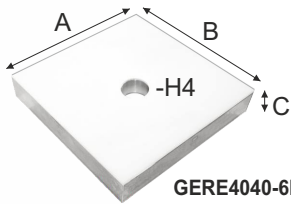

Colori Colours	
-6K STANDARD	Bianco freddo 6000K 6000K Cold white
-4K	Bianco Naturale 4000K 4000K Natural white
-3K	Bianco Caldo 3000K 3000K Warm white
-R625	Rosso/Red 625 nm
-IR850	IR 850 nm
-RGB	example: GERE2020-RGB-H6-M12
-YY	Custom IR / UV / COLOR

Corrente per Led Current per led	
- STANDARD	20mA per Led 20mA per Led
-CC	Led con pilotaggio diretto in corrente Led with direct driving current
-100	100mA per Led uso impulsivo 100mA for Led impulsive use T ON max 1/10
-CCC	custom

Foro per telecamera hole for camera	
-H3	Foro Ø 30 mm Hole Ø 30 mm
-H4	Foro Ø 40 mm Hole Ø 40 mm
-H6	Foro Ø 60 mm Hole Ø 60 mm
-HH	Personalizzato Custom

-WW2 Collegamento alimentazione per versione Supply connection for each version	
- STANDARD	Versione standard cavo 2 poli 2mt standard version with 2mt 2-poles cable
-M8	Versioni -M8 conn. M8 3 poli Maschio cavo 20cm -M8 versions M8 3-poles 20 cm male cable
-M12	Versioni -M12 conn. M12 5 poli Maschio cavo 20cm -M12 versions M12 5-poles 20 cm male cable
-S	Ver. -S (Start/Strobe) Max. current driving of 10mA, 3poles 2Mt Cable
-M8S	Ver. -M8S (Start/Strobe) Max. curr. driving of 10mA, M8 3poles 20cm Male Cable
-M12S	Ver. -M12S (Start/Strobe) Max. curr. driving of 10mA, M12 5poles 20cm Male Cable
-5M	cavo 2 poli 5mt / 5mt 2 poles cable
-5MS	cavo 3 poli 5mt / 5mt 3 poles cable
-WW	Versioni custom Custom versions

GERE4040-6K-H4